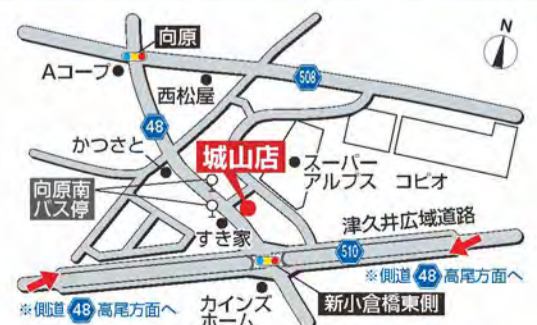

## 0120 (177) 166

電話でのご注文もお受けしております。

地方発送も承っております。

サイトへのアクセスは ▶ 仏壇の永田屋

橋本本店 相模原市緑区橋本8-1-1

☎042(772)2554 営業時間 9:30~18:00 (年内無休)

仏壇・仏具 ショップ 城山店 相模原市緑区向原4-5-1

☎042(783)0808 営業時間 10:00~17:00 (年内無休)