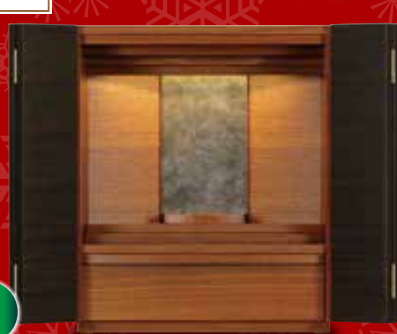

家具調上置仏壇 (カール)
特別価格 通常価格 73,000円 **63,000円** (税込)
 高さ48.0×幅38.0×奥行29.0cm 原産国:海外
 材質:笠・台輪(タモ薄板貼)・戸板(タモ薄板貼)

7 扉に黒檀材を使用したツートンカラーのモダン仏壇

国産
 家具調上置仏壇 (ラウロ)
特別価格 通常価格 193,000円 **183,000円** (税込)
 高さ48.0×幅42.0×奥行34.0cm 原産国:日本
 材質:笠・台輪(ウォールナット薄板貼)・戸板(黒檀薄板貼)