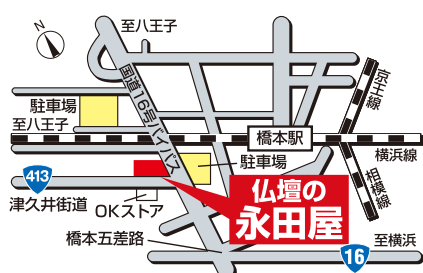

ご遺骨を骨壺から出して埋葬いたします。
 基本料金 **15万円** (非課税)
 埋葬料 **16,500円** (税込)
※上記の費用は全て1名様分の費用です。

合祀墓 宗教自由 追加費用なし

アクセス
 京王相模原線「南大沢駅」よりお車で4分、「多摩境駅」よりお車で5分
 JR横浜線「相模原駅」よりお車で7分

創業108年 真心でご奉仕

永田屋 Since 1913

0120(177)166

電話でのご注文もお受けしております。

地方発送も承っております。

サイトへのアクセスは ▶ 仏壇の永田屋 検索 CLICK!

橋本本店
 相模原市緑区橋本8-1-1
 ☎042(703)8655

営業時間 9:30~18:00 (年内無休)

あんしん倶楽部会員様特典

会員証のご提示で
 お仏壇・お位牌 **10%OFF**
 お線香・ローソク・仏具・念珠・他 **5%OFF**

永田屋 イメージキャラクター 林家木久蔵 師匠

※セール商品等一部対象外あり。