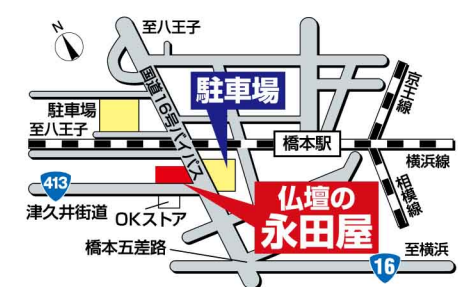

4/27(木)は
臨時休業いたします

営業時間
10:00~18:00 <定休日無し>

0120(177)166

仏壇の永田屋 橋本本店

相模原市緑区橋本8-1-1 大型駐車場あり