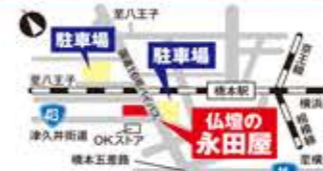

10% OFF

7 大きいサイズ しっかりとした木目がインテリアに調和します

□家具調上置仏壇 (アローネ)  
高さ88.0×幅54.5×奥行46.0cm  
原産国:日本  
材質:笠・台輪(オーク厚板貼) 戸板(オーク厚板貼)

4/30(火)まで 特別価格  
**354,000円** (税込)

10% OFF

仏壇の永田屋 橋本本店  
相模原市緑区橋本8-1-1 大型駐車場あり

0120(177)166  
営業時間 10:00~18:00(年内無休)  
4/25(木)は臨時休業いたします